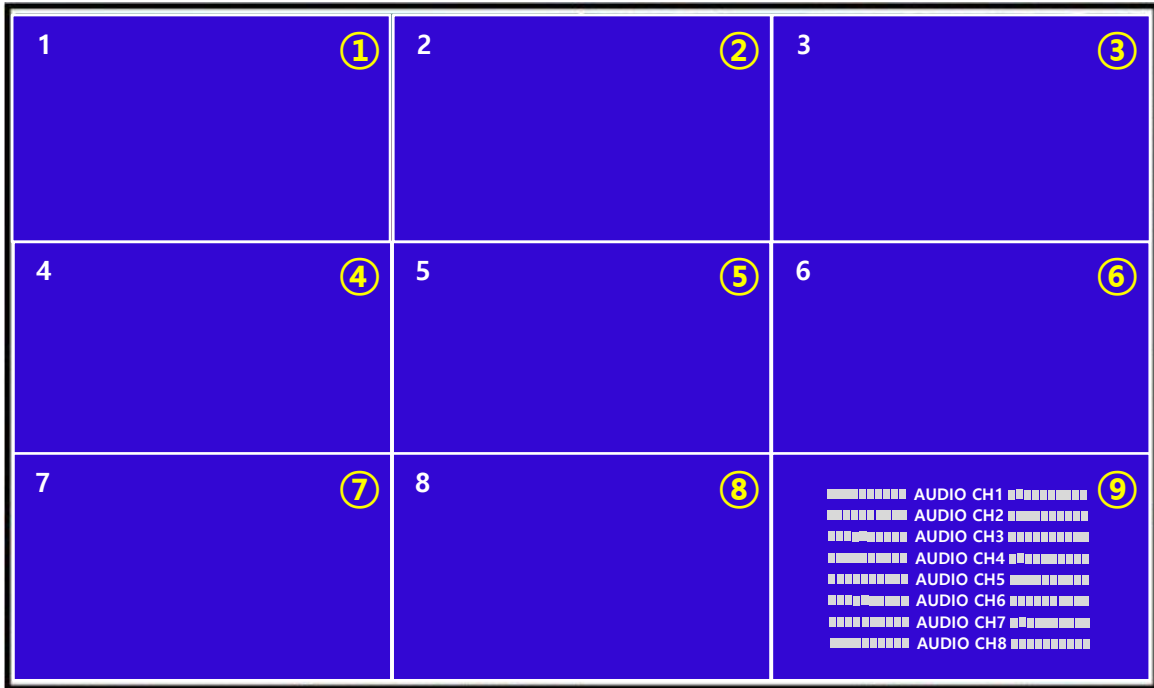

NSM-89 8x9 Seamless Matrix

Features :

- Seamless 스위칭 지원 - 절체 시 끊김 없는 부드러운 화면전환
- 2 채널 SDI 선택 입력 지원
- 2 채널 RCA 오디오 입출력 지원
- 전체 오디오 Full Matrix 지원
- Full HD(1080p) 지원
- 스케일러 기능 - 출력 해상도 변경 가능
- Multi View 기능 - 입력 모니터링 용 9 분할 화면 출력
- Recall/Store 기능 - 입출력 설정상태 저장/불러오기 기능
- Identify 기능 - 출력 화면에 입출력 연결 상태 OSD 표시 기능
- Video Wall - 1개의 입력에 대한 2x2 비디오 월 화면 구성가능
- 19인치 1RU 랙 장착형 타입
- 외부 제어 RS-485 / UDP(NMS) 지원

Specifications :

- INPUT : HDMI x 8, SDI x 2 (2채널 SDI 또는 HDMI 선택 입력), Analog Audio x 2 (RCA L/R)
- OUTPUT : HDMI x 8, HDMI x 1 (Multiview Only), Analog Audio x 2 (RCA L/R)
- INPUT RESOLUTION : 720p60, 1080i59.94/60, 1080p60
- OUTPUT RESOLUTION : 1080p60, 1080p59, 1080p50, 1080p24, 800x600, 1280x1024, 720p60, 720p50, 1080i60, 1080i59, 1080i50

Rear Panel :

Multiview :

- ① 채널 1번 입력 화면
- ② 채널 2번 입력 화면
- ③ 채널 3번 입력 화면
- ④ 채널 4번 입력 화면
- ⑤ 채널 5번 입력 화면
- ⑥ 채널 6번 입력 화면
- ⑦ 채널 7번 입력 화면
- ⑧ 채널 8번 입력 화면
- ⑨ AUDIO INPUT LEVEL METER