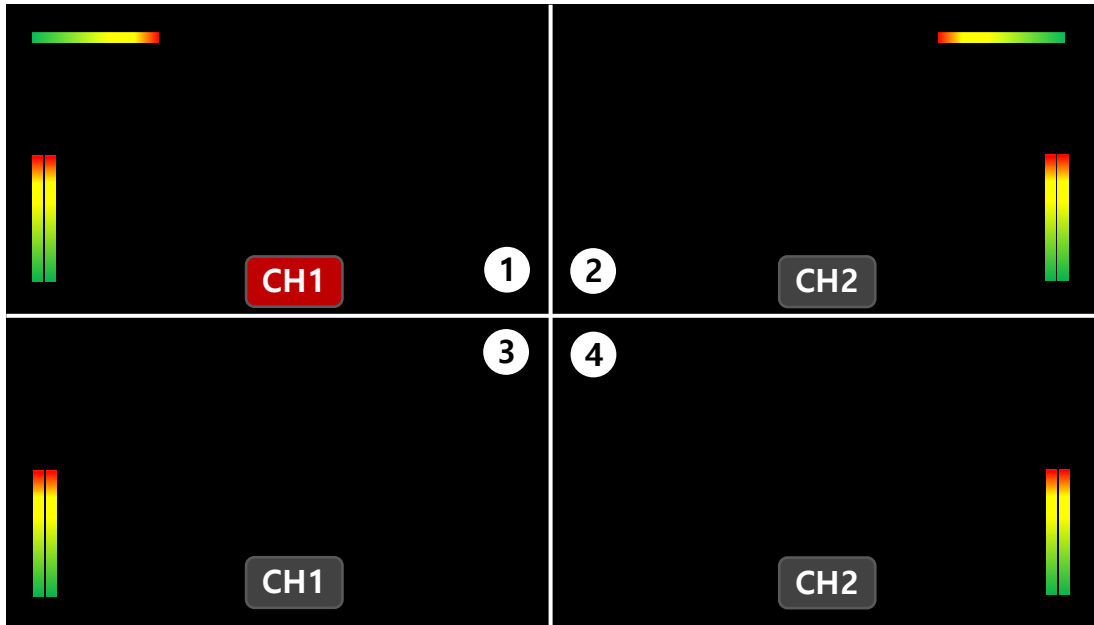

NSM-42

4x2 Seamless Switcher (HDMI Only)

Features :

- 입력 해상도 별도 설정 없이 Auto Detection 가능 하며, 720p/1080i/1080p등을 혼합 하여 입력 가능
- 채널 전환 시 Seamless 기능으로 끊김 없이 전환 가능
- 멀티뷰어 (4분할) 기능 지원으로 4채널 입력에 대한 직관적인 모니터링 가능
- Audio Level 모니터링 가능 (Internal / External)
- DSK 지원으로 자막 삽입 가능
- FPGA 설계 기술 기반의 제품으로 안정적인 성능 제공
- 별도의 팬쿨러 없이 적은 발열과 안정적인 동작 가능 (무소음 Fanless 시스템)
- Audio Mux 지원 / Analog Audio L/R
- Audio Demux 지원 / Analog Audio L/R (Demux 채널 선택 가능)
- 아답터 타입의 전원 (12 VDC)으로 해외에서 사용이 용이함

Specifications :

- INPUT : HDMI x4, Analog Audio x2 (RCA L/R)
- OUTPUT : HDMI x1(M/V 또는 PGM), HDMI x1(PGM Only), Analog Audio x2 (RCA L/R)
- INPUT RESOLUTION : 720p60, 1080i59.94/60, 1080p60
- HDMI OUTPUT (PGM) RESOLUTION : 1080i60 or 1080p60
- HDMI OUTPUT (M/V) RESOLUTION : 1080i60 or 1080p60

Rear Panel :

Multiview :

- ① 1번 입력 HDMI 에 대한 모니터링 [현재 PGM 출력]
- ② 2번 입력 HDMI 에 대한 모니터링
- ③ 3번 입력 HDMI 에 대한 모니터링
- ④ 4번 입력 HDMI 에 대한 모니터링

▶ Audio Level Bar를 통한 Internal / External Audio 모니터링