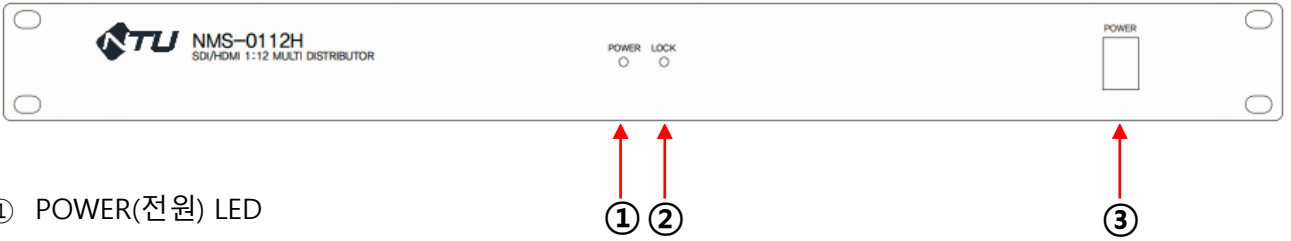

Operation Manual

사용설명서

SDI/HDMI 1:12 MULTI Distributor
NMS-0112H

1. Installation (안전을 위한 주의사항)

사용하시기 전에 사용자의 안전 및 본 기기의 성능을 충분히 발휘시키기 위해 본 설명서를 처음부터 끝까지 잘 읽으시고 올바르게 사용하여 주십시오.

1. 구입하신 날로부터 1년간은 무상 A/S를 보증합니다.
단, 보증기간 중이라도 소비자 부주의 또는 천재 지변으로 고장이 났거나 파손이 되었을 경우에는 A/S비용을 청구합니다.
2. 표시된 전원 전압 외에는 사용하지 마십시오. (화재, 감전의 위험이 있습니다.)
3. RACK에 장착 시 본 기기의 통풍구를 막지 않도록 해 주세요. (화재의 원인이 됩니다.)
4. 제품의 뚜껑을 임의로 열지 마십시오. (감전 및 제품 불량 시 A/S를 받으실 수 없습니다.)
5. 흔들리는 곳이나 기울어진 곳에 놓지 마십시오. (낙하 시 부상의 원인이 됩니다.)
6. 포장 박스와 포장재 등은 어린이가 가지고 놀지 않도록 주의 하십시오. (부상의 원인이 됩니다.)
7. 전원 코드를 열기구예 가까이 하지 마십시오. (코드의 피복이 녹거나, 화재, 감전의 원인이 됩니다.)
8. 습기나 먼지, 그을림 등이 많은 장소에 설치하지 마십시오.
9. 제품의 적정 사용 온도는 0도 ~ +40도 입니다.
10. 앰프 등과 같은 발열이 많은 제품 위에는 설치하지 말아 주세요.
11. 연기, 냄새, 심한 소음이 날 때에는 즉시 전원을 차단하고 서비스 센터에 연락하여 주십시오.

2. Features (제품의 특징)

NMS-0112H는 HD-SDI/HDMI 1:12 Multi Distributor 입니다.

SDI 1개의 입력을 받아 8개의 SDI 출력, 4개의 HDMI 출력으로 동일한 영상과 음성을 분배 출력 해줍니다.

❖ 전면 기능

- ① POWER(전원) LED
- ② SDI 입력 LOCK 상태 확인용 LED
- ③ 전원 스위치

❖ 후면 기능