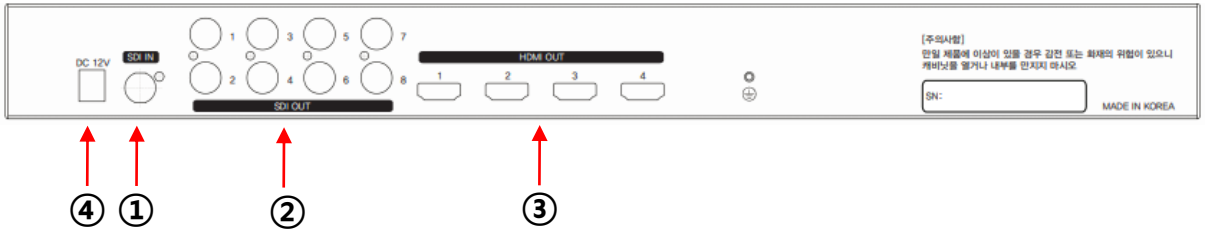

2. Features (제품의 특징)

NMS-0112H는 HD-SDI/HDMI 1:12 Multi Distributor 입니다.

SDI 1개의 입력을 받아 8개의 SDI 출력, 4개의 HDMI 출력으로 동일한 영상과 음성을 분배 출력 해줍니다.

❖ 전면 기능

- ① POWER(전원) LED
- ② SDI 입력 LOCK 상태 확인용 LED
- ③ 전원 스위치

❖ 후면 기능

- ① SDI 입력
- ② SDI 출력 OUT1, OUT2, OUT3, OUT4, OUT5, OUT6, OUT7, OUT8
 - ▶ SDI입력 신호를 8개의 SDI 출력으로 동시에 분배되어 출력 됩니다.
- ③ HDMI 출력 OUT9, OUT10, OUT11, OUT12
 - ▶ SDI입력 신호를 4개의 HDMI 출력으로 동시에 분배되어 출력 됩니다.
- ④ DC 12V 입력